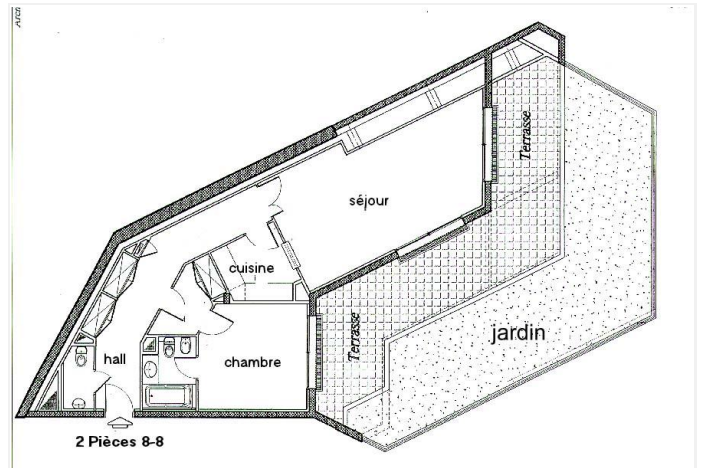

IMMOBILIA 2000

PATIO PALACE

Secteur : Jardin Exotique
Nature : Appartement
Type : 2 Pièces
S. Habit : 87 m²
S. Totale : 176 m²

Vista : JARDINS
Esposizione : SUD
Livello : 8ème
Cantina : 1

Prezzo : 2 150 000 €