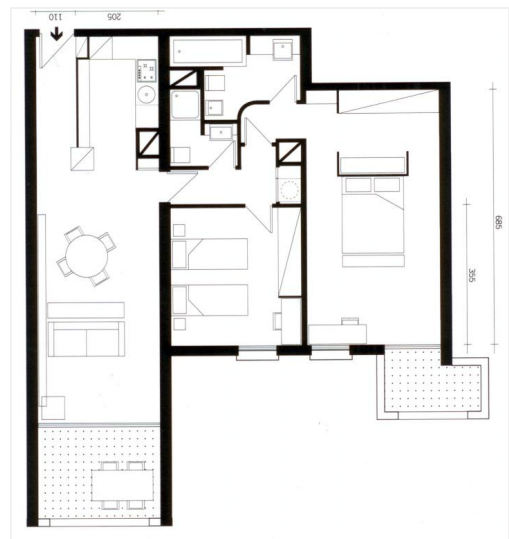

IMMOBILIA 2000

BOTTICELLI

Secteur : Fontvieille
Nature : Appartement
Type : 3 Pièces
S. Habit : 95 m²
S. Totale : 110 m²

Vista : EGLISE
Esposizione : SUD OUEST
Cantina : 2
Parking : 1

Prezzo : 3 480 000 €