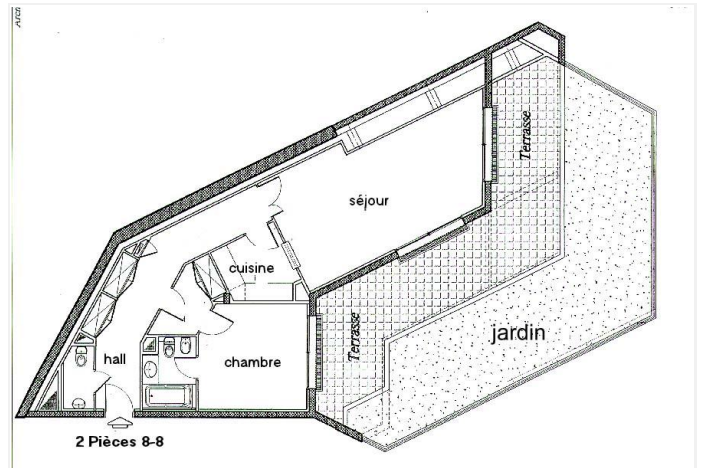

## PATIO PALACE

**Secteur :** Jardin Exotique  
**Nature :** Appartement  
**Type :** 2 Pièces  
**S. Habit :** 87 m<sup>2</sup>  
**S. Totale :** 176 m<sup>2</sup>

**Vue :** JARDINS  
**Exposition :** SUD  
**Etage :** 8ème  
**Cave :** 1