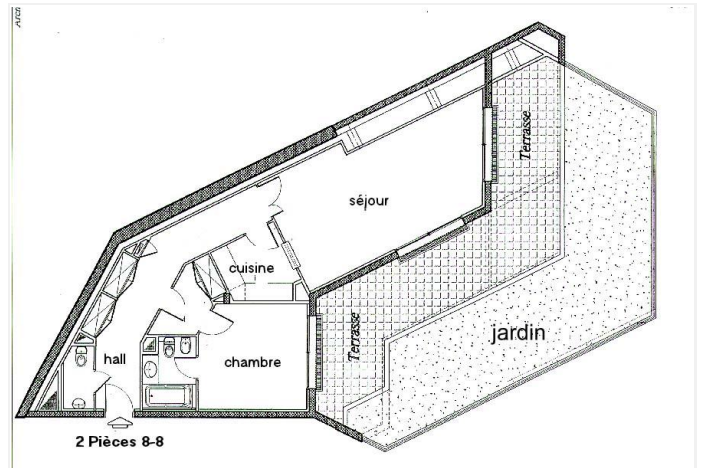

IMMOBILIA 2000

LES JARDINS DU PATIO PALACE

Secteur : Moneghetti
Nature : Appartement
Type : 2 Pièces
S. Habit : 87 m²
S. Totale : 176 m²

Vue : JARDINS
Exposition : SUD
Etage : 8ème
Cave : 1

Prix : 2 600 000 €