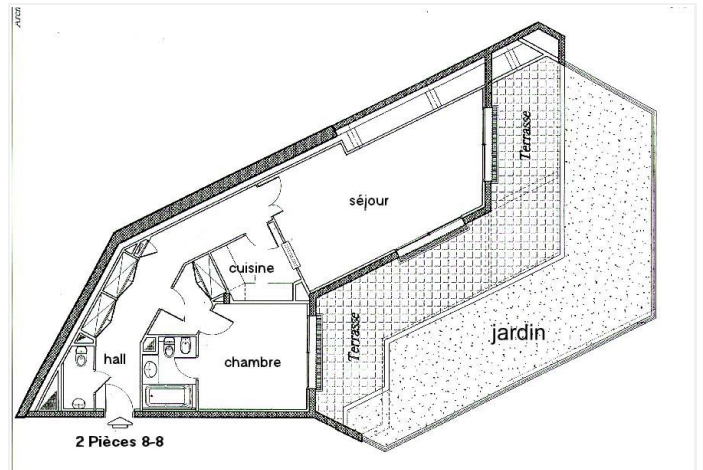

IMMOBILIA 2000

PATIO PALACE

Secteur : Jardin Exotique
Nature : Appartement
Type : 2 Pièces
S. Habit : 87 m²
S. Totale : 176 m²

View : JARDINS
Exposition : SUD
Floor : 8ème
Cellar : 1

Price : 2 150 000 €

IMMOBILIA 