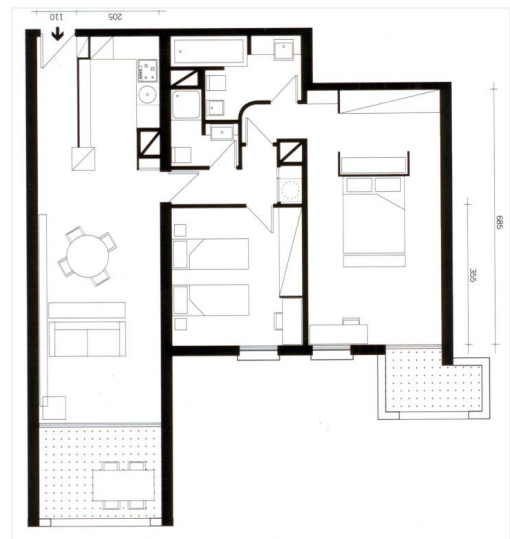

IMMOBILIA 2000

BOTTICELLI

Secteur : Fontvieille
Nature : Appartement
Type : 3 Pièces
S. Habit : 95 m²
S. Totale : 110 m²

View : EGLISE
Exposition : SUD OUEST
Cellar : 2
Parking : 1

Price : 3 480 000 €

30, boulevard des Moulins - 98000 Monaco